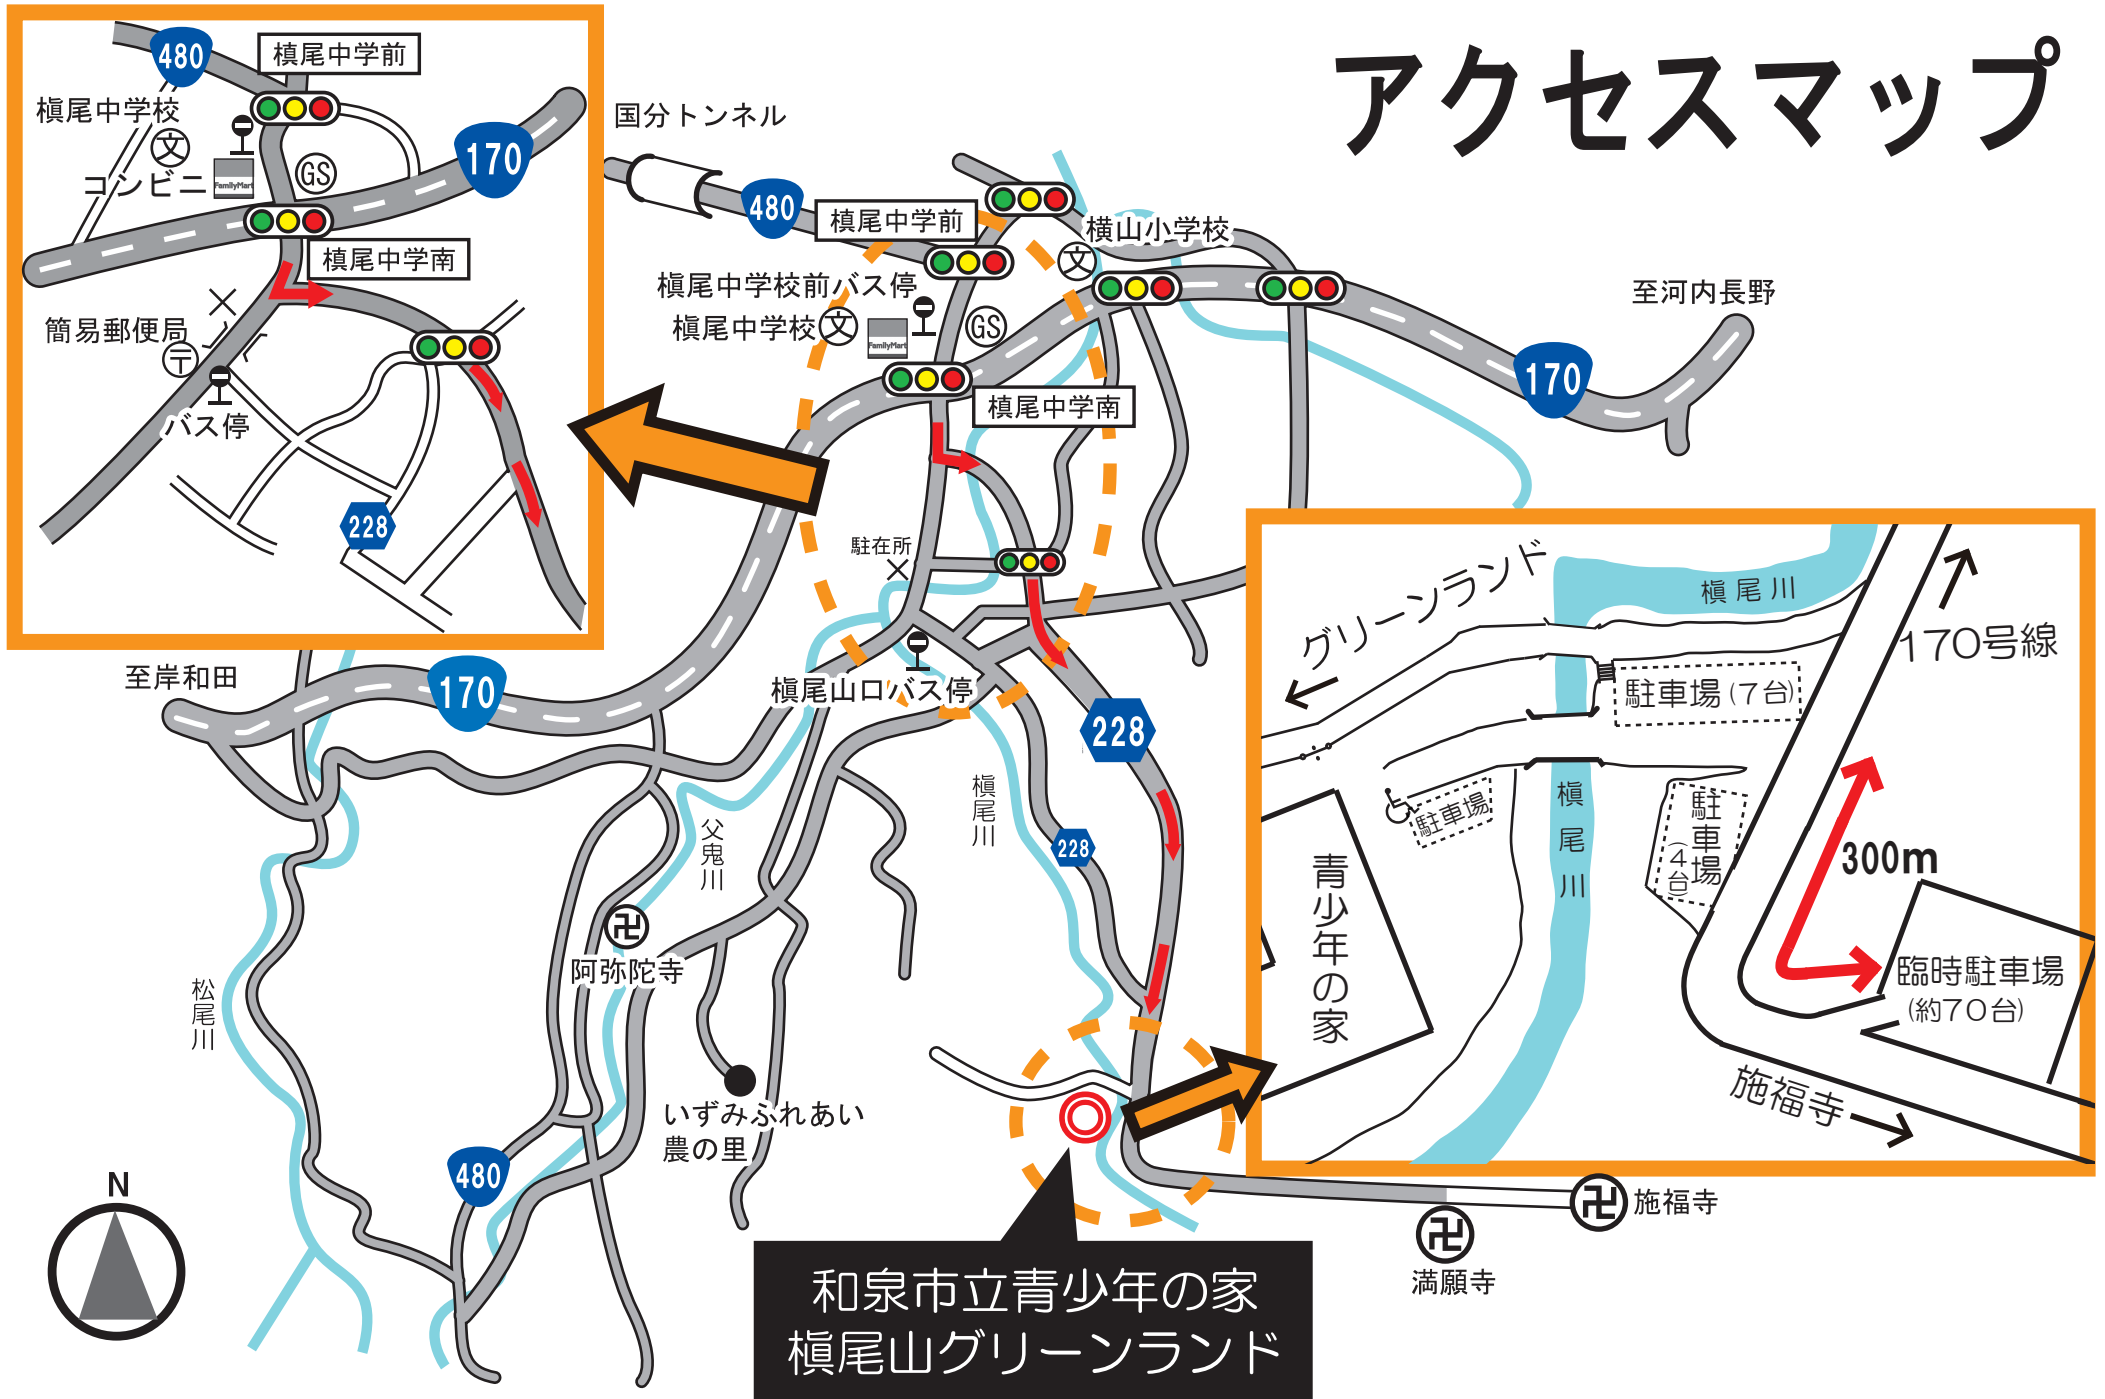

アクセスマップ

和泉市立青少年の家
榎尾山グリーンランド