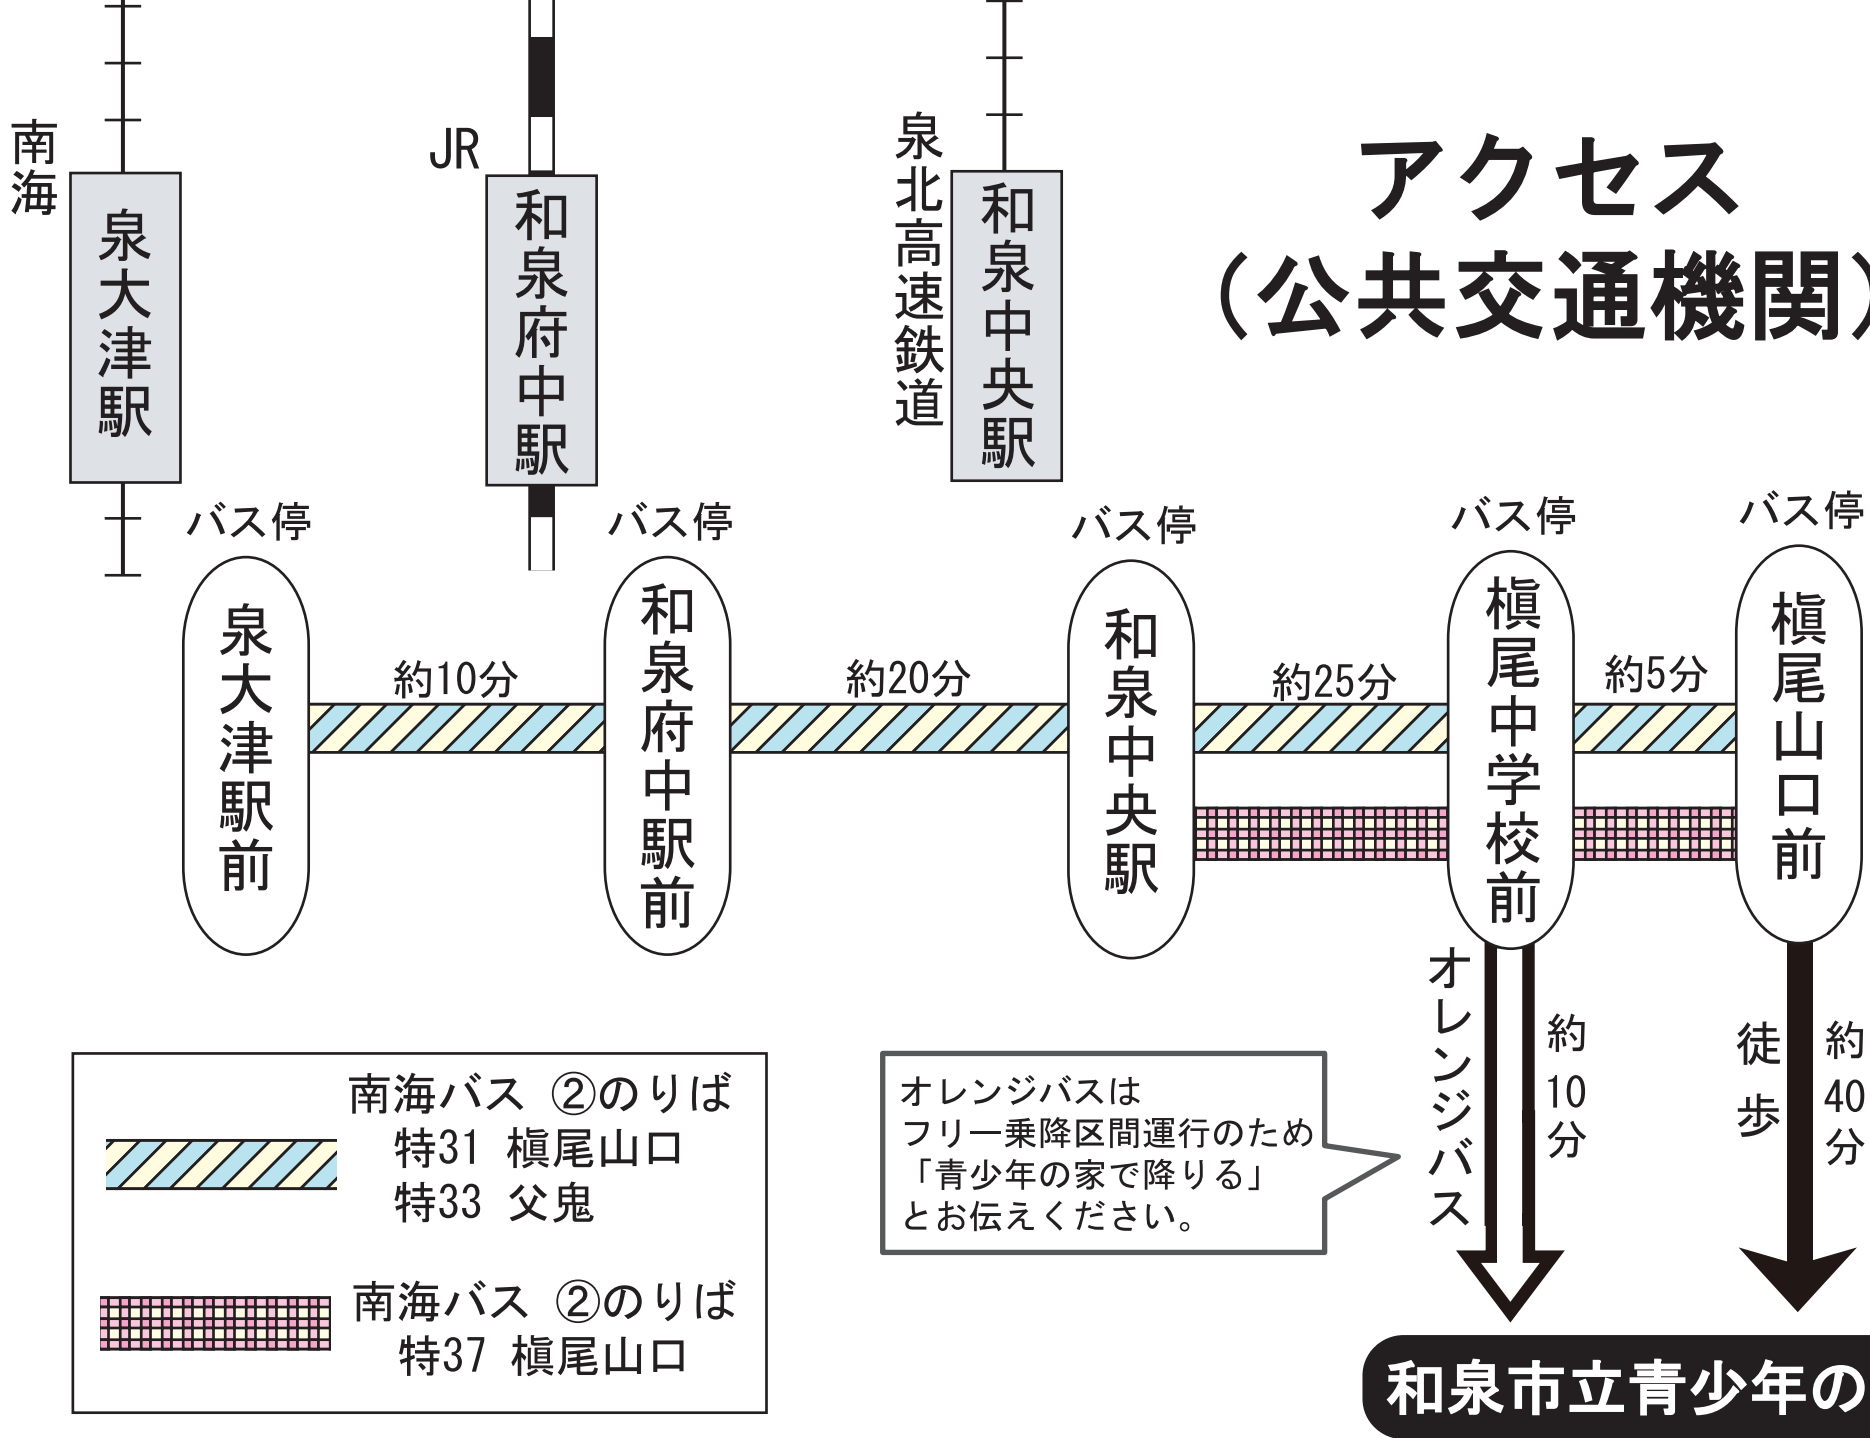

アクセス (公共交通機関)

南海バス ②のりば
特31 榎尾山口
特33 父鬼

南海バス ②のりば
特37 榎尾山口

オレンジバスは
フリー乗降区間運行のため
「青少年の家で降りる」
とお伝えください。

和泉市立青少年の家